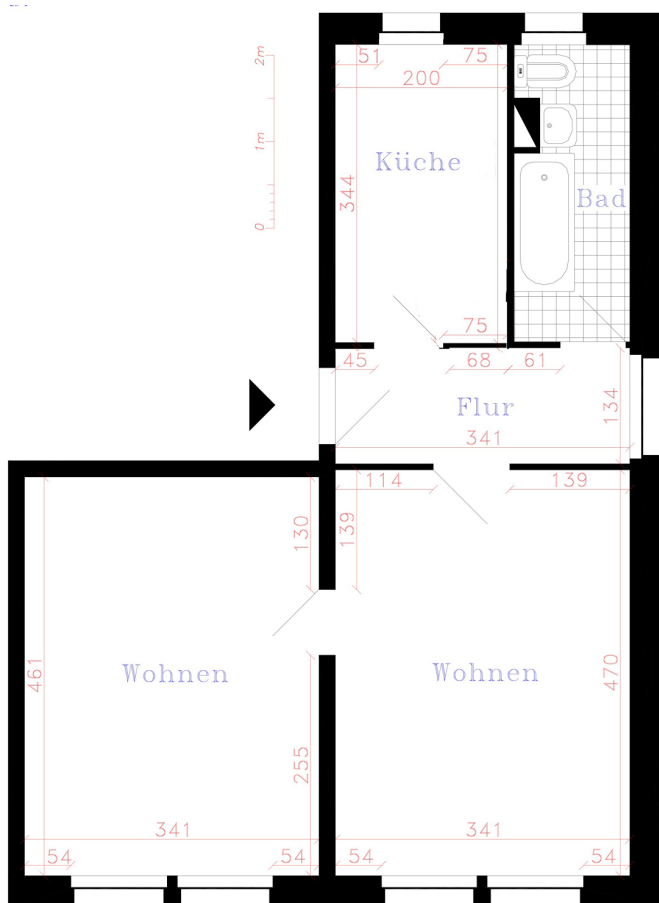

Anschrift: Pestalozzistr. 91, 08412 Werdau  
Ortsteil: Ost  
Zimmer: 2 RWE  
Größe: 43,50 m<sup>2</sup>  
Lage: 4. Etage li.

*Attraktiv & sicher  
WOHNEN*

27.91.4