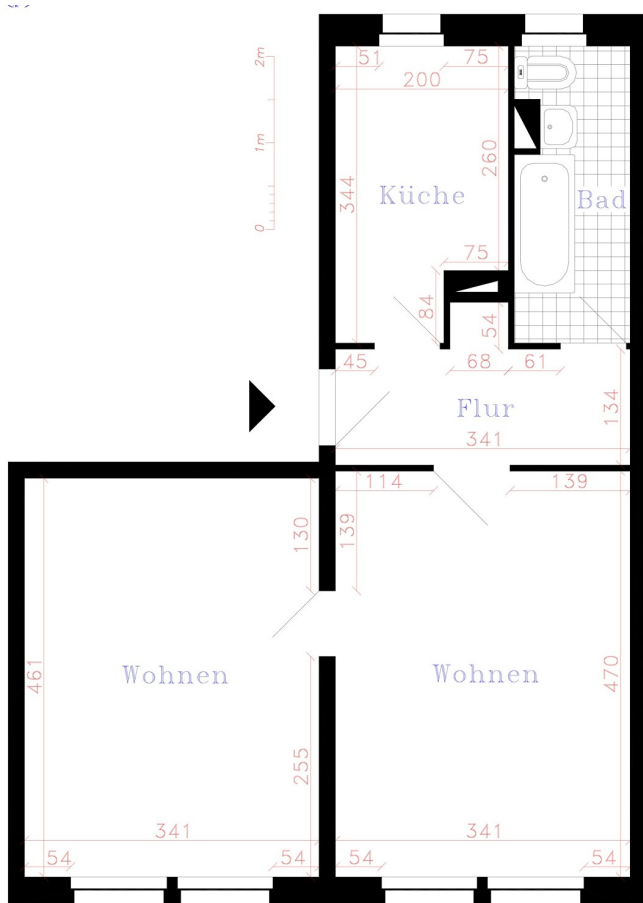

Anschrift: Pestalozzistr. 89, 08412 Werdau  
Ortsteil: Ost  
Zimmer: 2 RWE  
Größe: 44,00 m<sup>2</sup>  
Lage: 4. Etage li.

*Attraktiv & sicher  
WOHNEN*

27.89.4

Wichtiger Hinweis: Ausstattung, Ausführung und ggf. Maßangaben können von dieser Darstellung abweichen. Irrtum und Änderung bleiben vorbehalten.