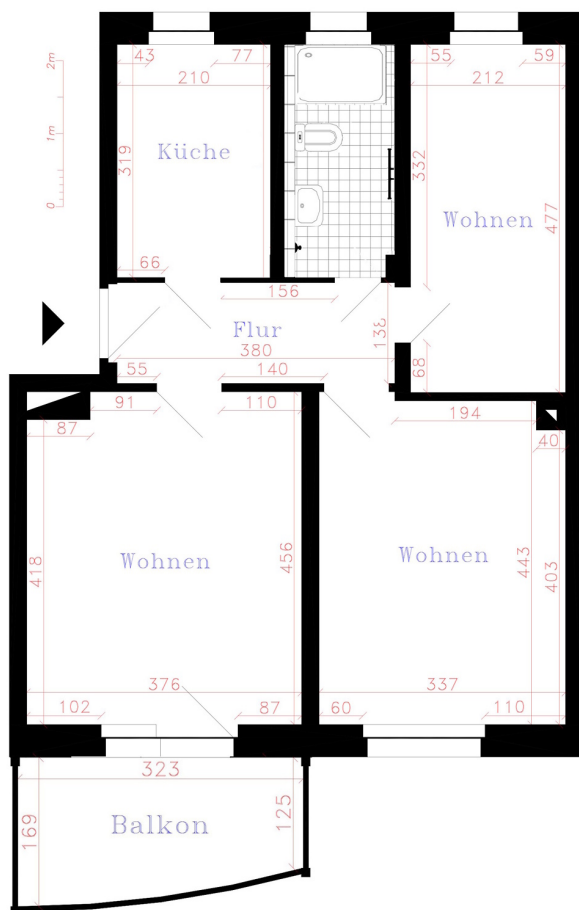

Anschrift: Pestalozzistr. 88, 08412 Werdau
Ortsteil: Ost
Zimmer: 3 RWE m.B.
Größe: 59,52 m²
Lage: 2. Etage li. m.B.

*Attraktiv & sicher
WOHNEN*

26.88.2

Wichtiger Hinweis: Ausstattung, Ausführung und ggf. Maßangaben können von dieser Darstellung abweichen. Irrtum und Änderung bleiben vorbehalten.

Unser Angebot:

Grundmiete:	385,60 €
Kaltwasser:	44,00 €
sonstige Betriebskosten:	45,00 €
warme Betriebskosten:	107,00 €
Gesamtmiete:	581,60 €

Ausstattung:

Sanierungsstand: sofort bezugsfrei
Balkon: ja
Badausstattung: frei ab 08/2026, große Dusche