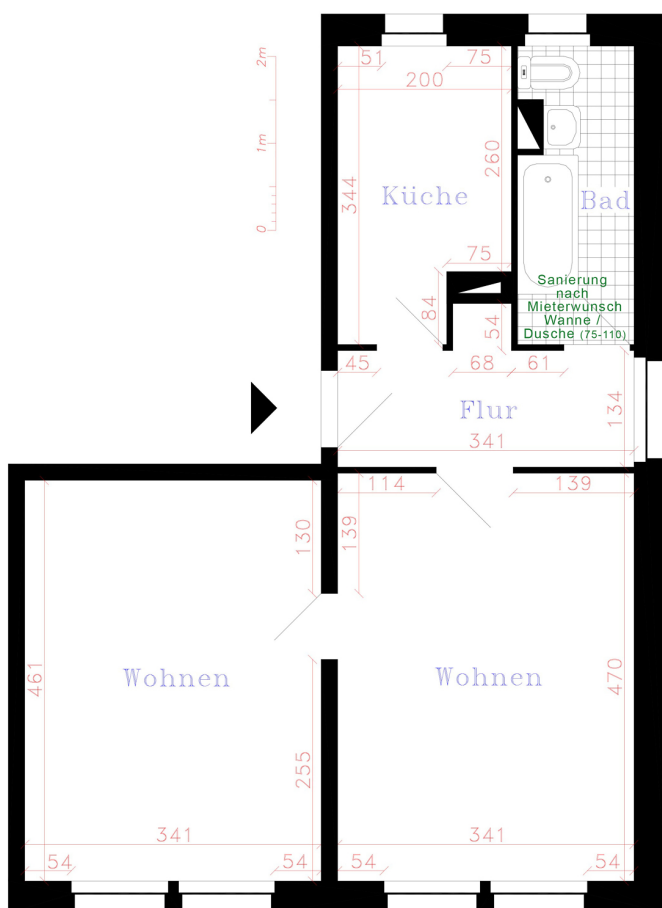

Anschrift: Pestalozzistr. 85, 08412 Werdau
Ortsteil: Ost
Zimmer: 2 RWE
Größe: 43,50 m²
Lage: 3. Etage li.

*Attraktiv & sicher
WOHNEN*

24.85.3

Unser Angebot:

Grundmiete:	236,20 €
Kaltwasser:	31,00 €
sonstige Betriebskosten:	35,00 €
warme Betriebskosten:	78,00 €
Gesamtmiete:	380,20 €

Ausstattung:

Sanierungsstand: Sanierung in Absprache mit Mieter
Badausstattung: Badsanierung nach Mieterwunsch

Zur Aufnahme in die Genossenschaft ist ein gestaffelter Mitgliedsbeitrag zu erbringen:

Genossenschaftsanteile:	930,00 €
Aufnahmegebühr:	25,00 €

Energieausweis:

Ausweisart: Verbrauchsausweis
Energiekennwert: 75,60 kWh/(m²*a)
Heizungsart: Fernwärme
Baujahr: 1961
Energieklasse: C

Wichtiger Hinweis: Ausstattung, Ausführung und ggf. Maßangaben können von dieser Darstellung abweichen. Irrtum und Änderung bleiben vorbehalten.