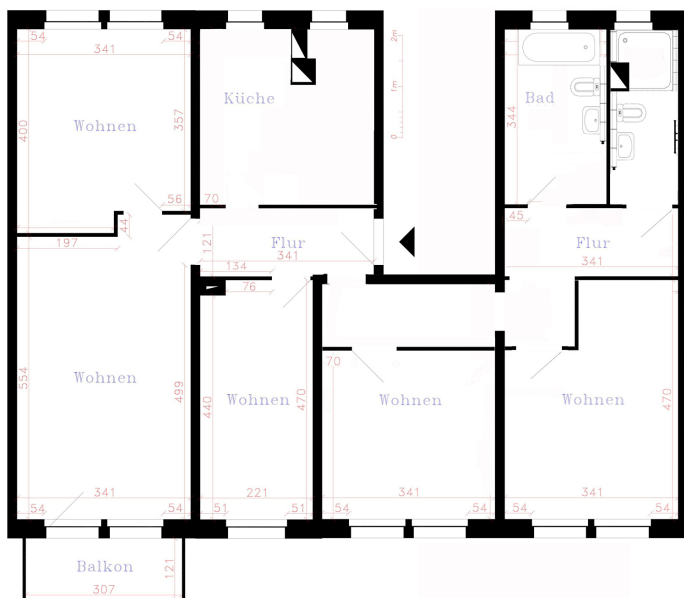

Anschrift: Pestalozzistr. 71, 08412 Werdau
Ortsteil: Ost
Zimmer: 3 RWE m.B.
Größe: 54,50 m²
Lage: 4. Etage re. m.B.

*Attraktiv & sicher
WOHNEN*

22.71.8

Wichtiger Hinweis: Ausstattung, Ausführung und ggf. Maßangaben können von dieser Darstellung abweichen. Irrtum und Änderung bleiben vorbehalten.

Unser Angebot:

Grundmiete:	315,20 €
Kaltwasser:	37,00 €
sonstige Betriebskosten:	45,00 €
warme Betriebskosten:	98,00 €
Gesamtmiete:	495,20 €

Ausstattung:

Sanierungsstand:	Sanierung in Absprache mit Mieter
Balkon:	ja
Badausstattung:	Dusche