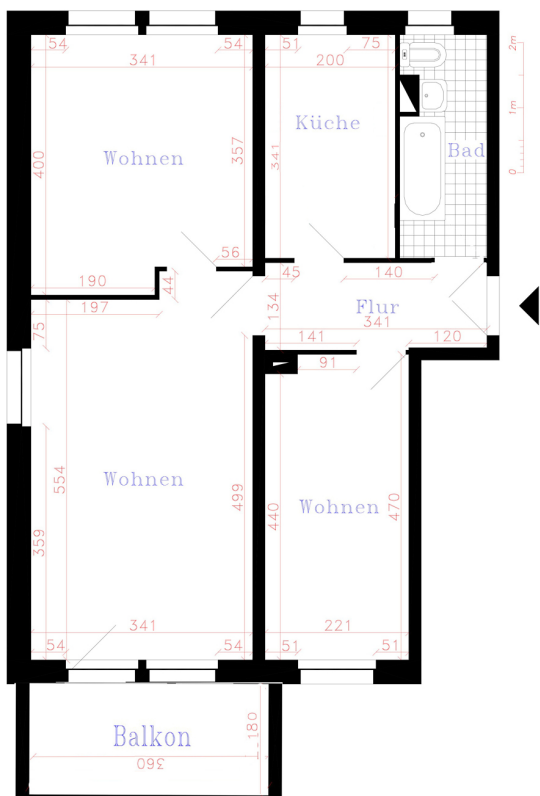

Anschrift: Am R.-Wagner-Park 1, 08412 Werdau
Ortsteil: Ost
Zimmer: 3 RWE m.B.
Größe: 55,50 m²
Lage: 3. Etage re. m.B.

*Attraktiv & sicher
WOHNEN*

16.1.7

Unser Angebot:

Grundmiete:	334,90 €
Kaltwasser:	40,00 €
sonstige Betriebskosten:	45,00 €
warme Betriebskosten:	103,00 €
Gesamtmiete:	522,90 €

Ausstattung:

Sanierungsstand: sofort bezugsfrei
Balkon: ja
Badausstattung: frei ab 06/2024 - Wanne

Zur Aufnahme in die Genossenschaft ist ein gestaffelter Mitgliedsbeitrag zu erbringen:

Genossenschaftsanteile:	1085,00 €
Aufnahmegebühr:	25,00 €