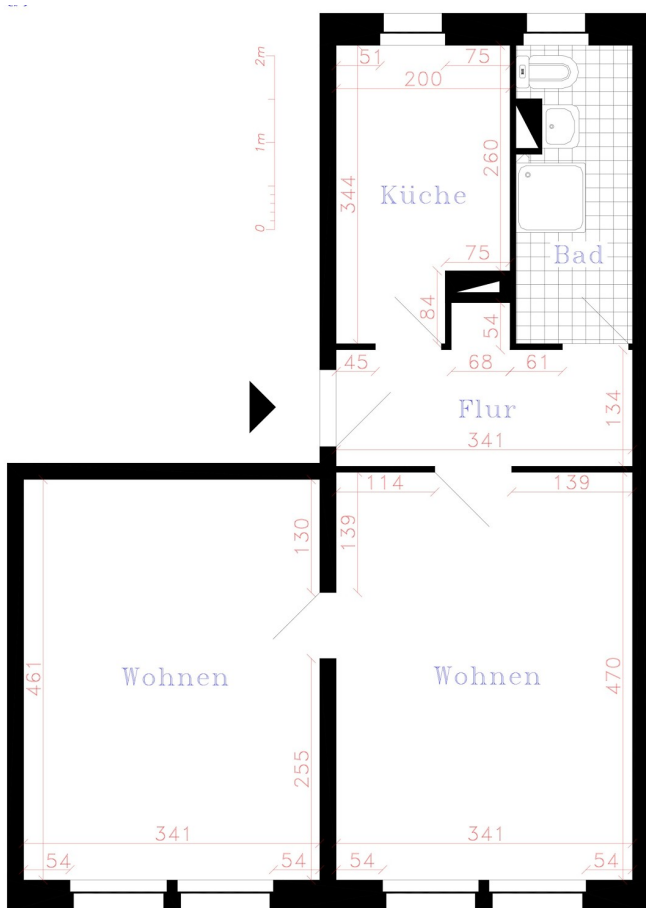

Anschrift: Pestalozzistr. 87, 08412 Werdau
Ortsteil: Ost
Zimmer: 2 RWE
Größe: 44,50 m²
Lage: 1. Etage li

*Attraktiv & sicher
WOHNEN*

27.87.1

Wichtiger Hinweis: Ausstattung, Ausführung und ggf. Maßangaben können von dieser Darstellung abweichen. Irrtum und Änderung bleiben vorbehalten.