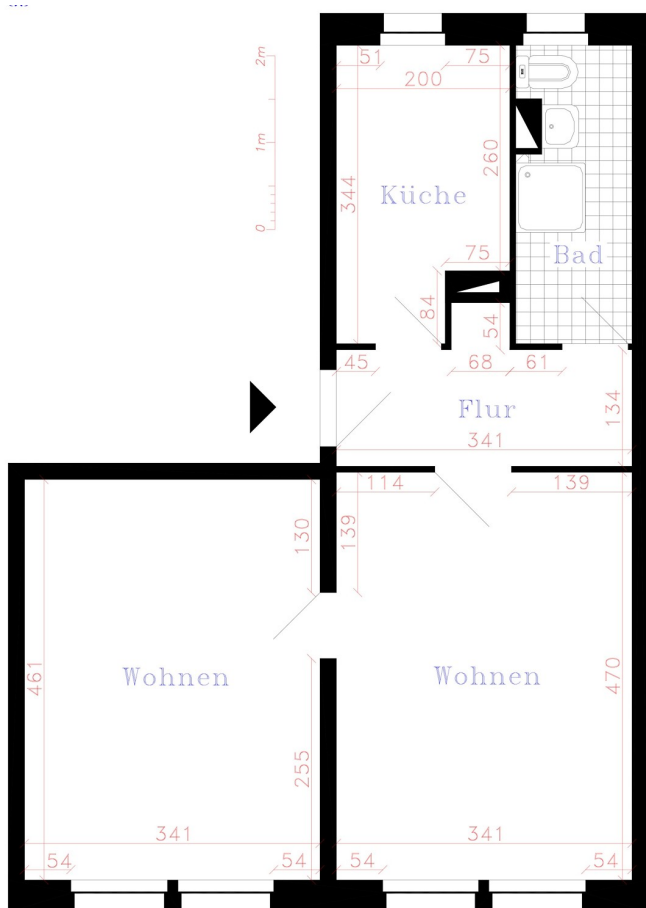

Anschrift: Pestalozzistr. 73, 08412 Werdau
Ortsteil: Ost
Zimmer: 2 RWE
Größe: 43,50 m²
Lage: 1. Etage li

*Attraktiv & sicher
WOHNEN*

22.73.1

Wichtiger Hinweis: Ausstattung, Ausführung und ggf. Maßangaben können von dieser Darstellung abweichen. Irrtum und Änderung bleiben vorbehalten.